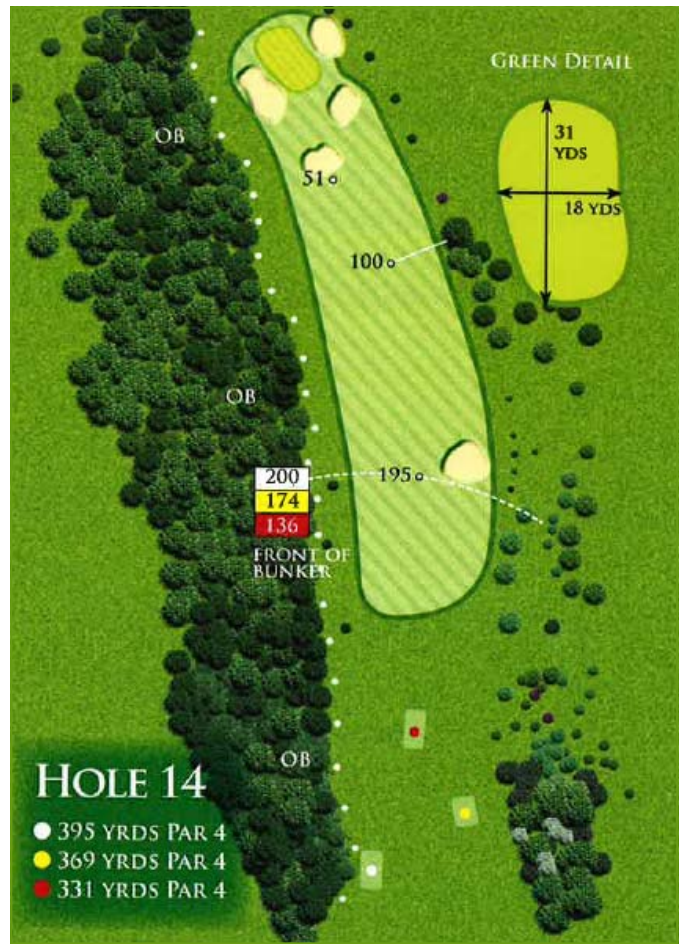

PLANNER KEY

All fairway yardages are to the centre of the green

GREEN DETAIL

Figures on green represent depth and width in yards

Slope

out of bounds

water hazard

lateral water hazard

HOLE 10

- 440 YRDS PAR 4
- 428 YRDS PAR 4
- 366 YRDS PAR 4

GREEN DETAIL

FRONT OF BUNKER

234
189
154

HOLE 11

- 380 YRDS PAR 4
- 335 YRDS PAR 4
- 300 YRDS PAR 4

GREEN DETAIL

FRONT OF GREEN

182
147
114

HOLE 12

- 200 YRDS PAR 3
- 165 YRDS PAR 3
- 132 YRDS PAR 3

Priors Hall Golf Club
 Stamdord Road, Nr. Weldon
 Corby
 Northants NN17 3JH
 Telephone: 01536 260756