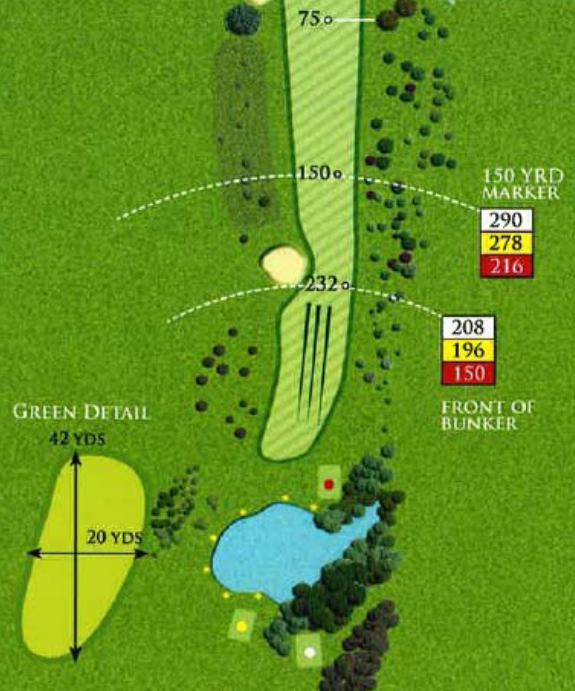

PLANNER KEY

All fairway yardages are to the centre of the green

GREEN DETAIL

Figures on green represent depth and width in yards

Slope

out of bounds

water hazard

lateral water hazard

HOLE 10

- 440 YRDS PAR 4
- 428 YRDS PAR 4
- 366 YRDS PAR 4

GREEN DETAIL

FRONT OF BUNKER

234
189
154

HOLE 11

- 380 YRDS PAR 4
- 335 YRDS PAR 4
- 300 YRDS PAR 4

GREEN DETAIL