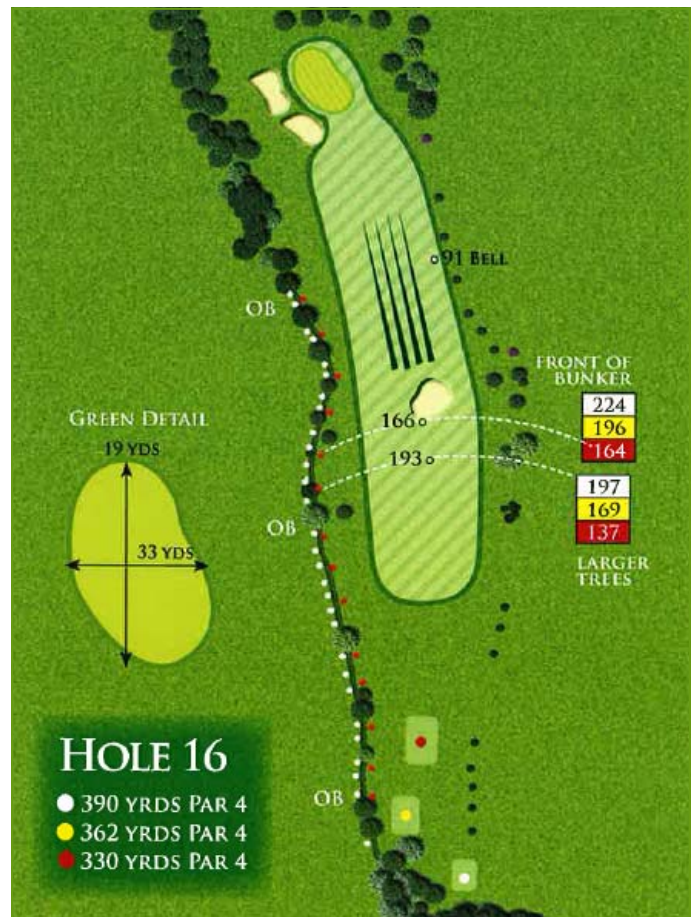

PLANNER KEY

All fairway yardages are to the centre of the green

GREEN DETAIL

Figures on green represent depth and width in yards

Slope

out of bounds

water hazard

lateral water hazard

HOLE 10

- 440 YRDS PAR 4
- 428 YRDS PAR 4
- 366 YRDS PAR 4

GREEN DETAIL

FRONT OF BUNKER

234
189
154

HOLE 11

- 380 YRDS PAR 4
- 335 YRDS PAR 4
- 300 YRDS PAR 4

GREEN DETAIL

FRONT OF GREEN

182
147
114

HOLE 12

- 200 YRDS PAR 3
- 165 YRDS PAR 3
- 132 YRDS PAR 3

Priors Hall Golf Club
 Stamdord Road, Nr. Weldon
 Corby
 Northants NN17 3JH
 Telephone: 01536 260756