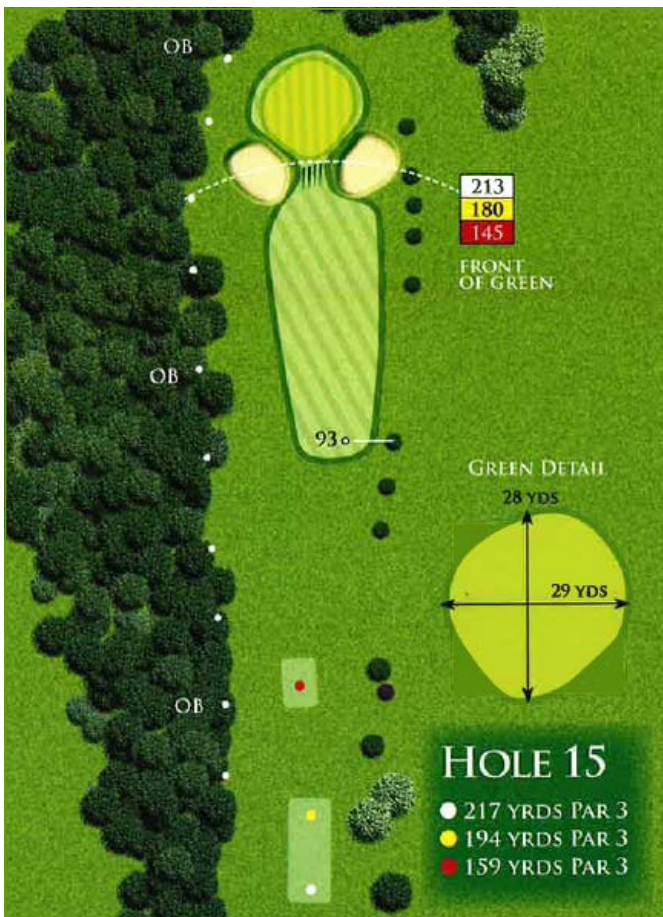

PLANNER KEY

All fairway yardages are to the centre of the green

GREEN DETAIL

Figures on green represent depth and width in yards

Slope

out of bounds

water hazard

lateral water hazard

HOLE 10

- 440 YRDS PAR 4
- 428 YRDS PAR 4
- 366 YRDS PAR 4

GREEN DETAIL

FRONT OF BUNKER

234
189
154

HOLE 11

- 380 YRDS PAR 4
- 335 YRDS PAR 4
- 300 YRDS PAR 4

GREEN DETAIL

FRONT OF GREEN

182
147
114

HOLE 12

- 200 YRDS PAR 3
- 165 YRDS PAR 3
- 132 YRDS PAR 3

Priors Hall Golf Club
 Stamdord Road, Nr. Weldon
 Corby
 Northants NN17 3JH
 Telephone: 01536 260756