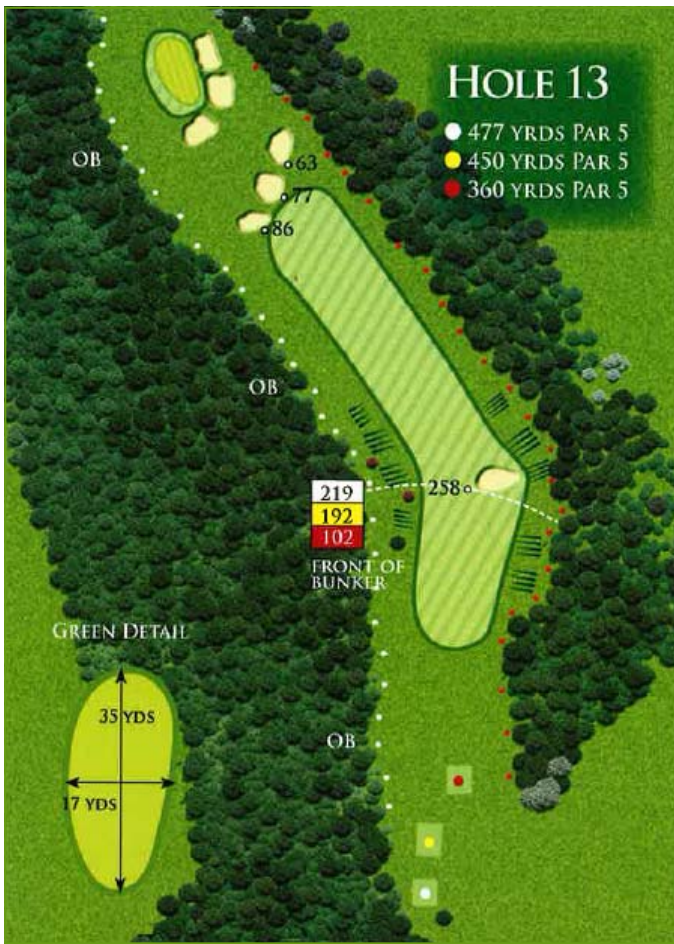

PLANNER KEY

All fairway yardages are to the centre of the green

GREEN DETAIL

Figures on green represent depth and width in yards

Slope

out of bounds

water hazard

lateral water hazard

HOLE 10

- 440 YRDS PAR 4
- 428 YRDS PAR 4
- 366 YRDS PAR 4

GREEN DETAIL

FRONT OF BUNKER

234
189
154

HOLE 11

- 380 YRDS PAR 4
- 335 YRDS PAR 4
- 300 YRDS PAR 4

GREEN DETAIL

FRONT OF GREEN

182
147
114

HOLE 12

- 200 YRDS PAR 3
- 165 YRDS PAR 3
- 132 YRDS PAR 3

Priors Hall Golf Club
 Stamdord Road, Nr. Weldon
 Corby
 Northants NN17 3JH
 Telephone: 01536 260756