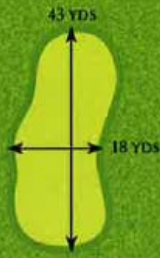

PLANNER KEY

All fairway yardages are to the centre of the green

GREEN DETAIL

Figures on green represent depth and width in yards

Slope

out of bounds

water hazard

lateral water hazard

HOLE 10

- 440 YRDS PAR 4
- 428 YRDS PAR 4
- 366 YRDS PAR 4

GREEN DETAIL

FRONT OF BUNKER

234
189
154

HOLE 11

- 380 YRDS PAR 4
- 335 YRDS PAR 4
- 300 YRDS PAR 4

GREEN DETAIL

FRONT OF GREEN

182
147
114

HOLE 12

- 200 YRDS PAR 3
- 165 YRDS PAR 3
- 132 YRDS PAR 3

Priors Hall Golf Club
 Stamdord Road, Nr. Weldon
 Corby
 Northants NN17 3JH
 Telephone: 01536 260756