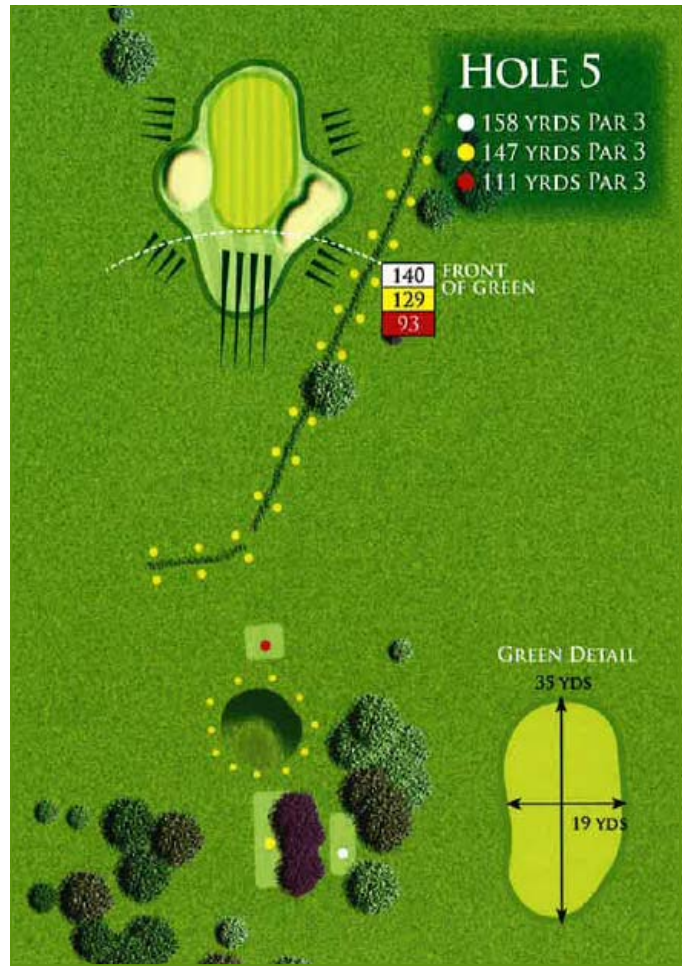

PLANNER KEY

All fairway yardages are to the centre of the green

GREEN DETAIL

Figures on green represent depth and width in yards

Slope

out of bounds

water hazard

lateral water hazard

HOLE 1

- 344 YRDS PAR 4
- 316 YRDS PAR 4
- 291 YRDS PAR 4

FRONT OF GREEN

150 YRD MARKER

GREEN DETAIL

HOLE 2

- 386 YRDS PAR 4
- 343 YRDS PAR 4
- 313 YRDS PAR 4

FRONT OF BUNKER

FRONT OF BUNKER

GREEN DETAIL

HOLE 3

- 490 YRDS PAR 5
- 443 YRDS PAR 5
- 377 YRDS PAR 5

FRONT OF BUNKER

GREEN DETAIL

Priors Hall Golf Club
 Stamdord Road, Nr. Weldon
 Corby
 Northants NN17 3JH
 Telephone: 01536 260756