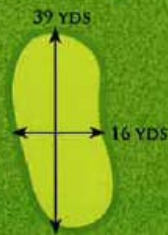

PLANNER KEY

All fairway yardages are to the centre of the green

GREEN DETAIL

Figures on green represent depth and width in yards

Slope

out of bounds

water hazard

lateral water hazard

HOLE 1

- 344 YRDS PAR 4
- 316 YRDS PAR 4
- 291 YRDS PAR 4

FRONT OF GREEN

150 YRD MARKER

GREEN DETAIL

HOLE 2

- 386 YRDS PAR 4
- 343 YRDS PAR 4
- 313 YRDS PAR 4

FRONT OF BUNKER

FRONT OF BUNKER

GREEN DETAIL

HOLE 3

- 490 YRDS PAR 5
- 443 YRDS PAR 5
- 377 YRDS PAR 5

FRONT OF BUNKER

GREEN DETAIL

Priors Hall Golf Club
 Stamdord Road, Nr. Weldon
 Corby
 Northants NN17 3JH
 Telephone: 01536 260756