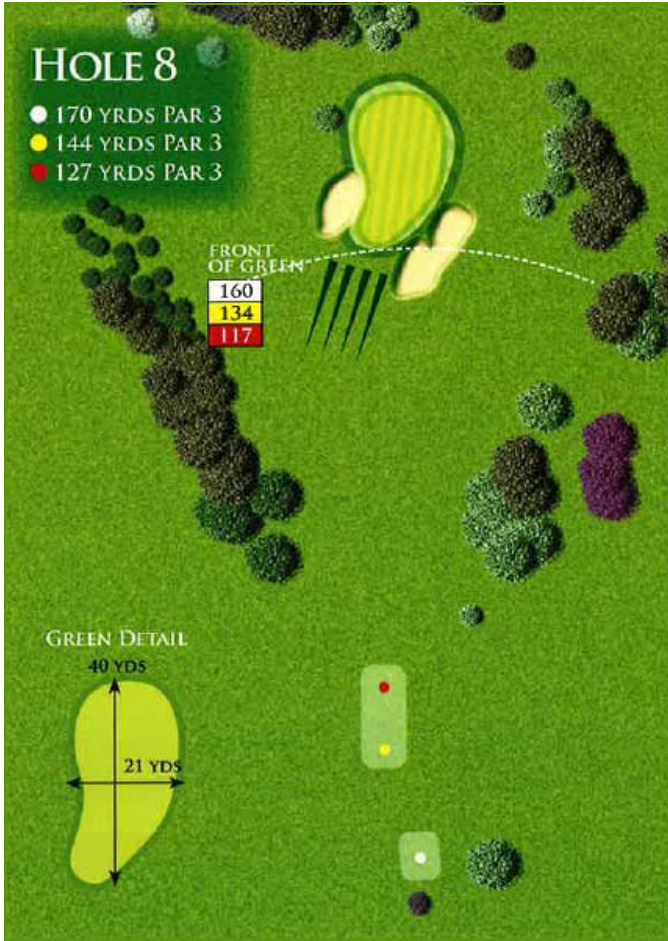

PLANNER KEY

All fairway yardages are to the centre of the green

GREEN DETAIL

Figures on green represent depth and width in yards

Slope

out of bounds

water hazard

lateral water hazard

HOLE 1

- 344 YRDS PAR 4
- 316 YRDS PAR 4
- 291 YRDS PAR 4

FRONT OF GREEN

150 YRD MARKER

GREEN DETAIL

HOLE 2

- 386 YRDS PAR 4
- 343 YRDS PAR 4
- 313 YRDS PAR 4

FRONT OF BUNKER

FRONT OF BUNKER

GREEN DETAIL

HOLE 3

- 490 YRDS PAR 5
- 443 YRDS PAR 5
- 377 YRDS PAR 5

FRONT OF BUNKER

GREEN DETAIL

Priors Hall Golf Club
 Stamdord Road, Nr. Weldon
 Corby
 Northants NN17 3JH
 Telephone: 01536 260756