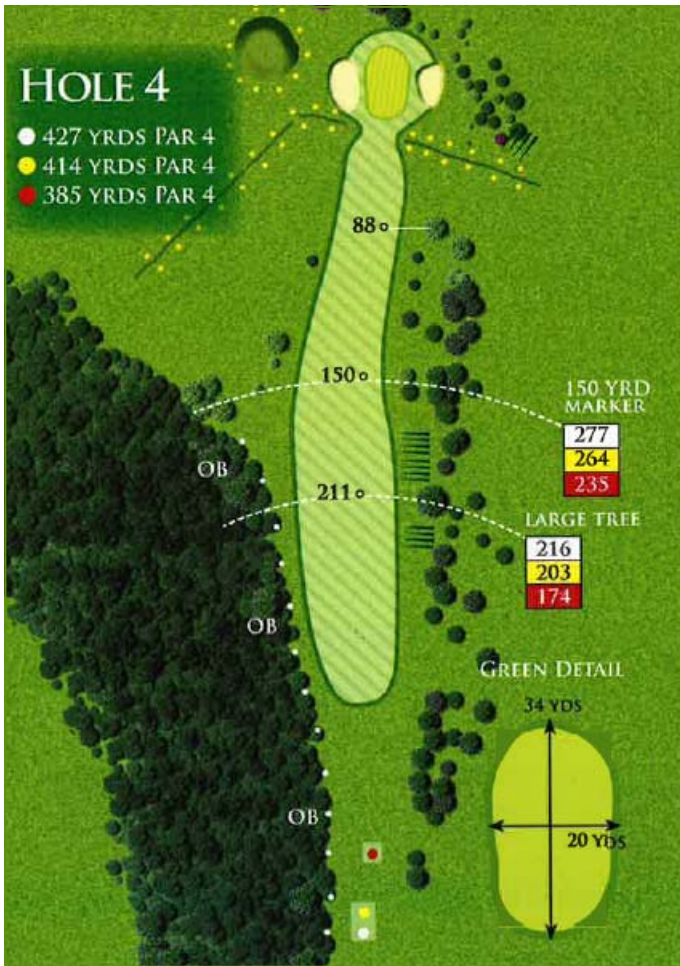

PLANNER KEY

All fairway yardages are to the centre of the green

GREEN DETAIL

Figures on green represent depth and width in yards

Slope

out of bounds

water hazard

lateral water hazard

HOLE 1

- 344 YRDS PAR 4
- 316 YRDS PAR 4
- 291 YRDS PAR 4

FRONT OF GREEN

150 YRD MARKER

GREEN DETAIL

HOLE 2

- 386 YRDS PAR 4
- 343 YRDS PAR 4
- 313 YRDS PAR 4

FRONT OF BUNKER

FRONT OF BUNKER

GREEN DETAIL

HOLE 3

- 490 YRDS PAR 5
- 443 YRDS PAR 5
- 377 YRDS PAR 5

FRONT OF BUNKER

GREEN DETAIL

Priors Hall Golf Club
 Stamdord Road, Nr. Weldon
 Corby
 Northants NN17 3JH
 Telephone: 01536 260756