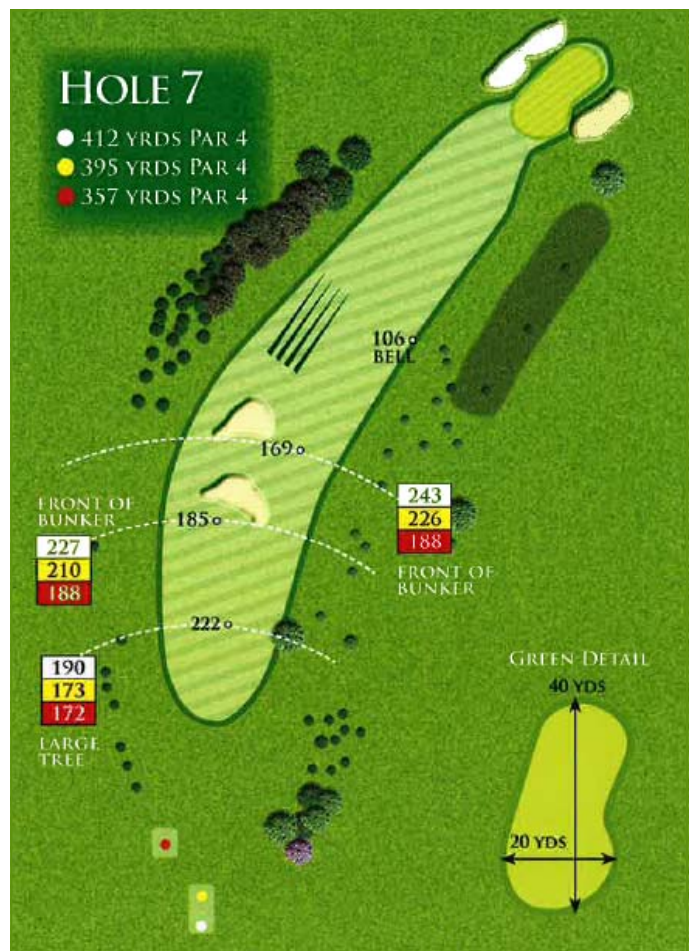

PLANNER KEY

All fairway yardages are to the centre of the green

GREEN DETAIL

Figures on green represent depth and width in yards

Slope

out of bounds

water hazard

lateral water hazard

HOLE 1

- 344 YRDS PAR 4
- 316 YRDS PAR 4
- 291 YRDS PAR 4

FRONT OF GREEN

150 YRD MARKER

GREEN DETAIL

HOLE 2

- 386 YRDS PAR 4
- 343 YRDS PAR 4
- 313 YRDS PAR 4

FRONT OF BUNKER

FRONT OF BUNKER

GREEN DETAIL

HOLE 3

- 490 YRDS PAR 5
- 443 YRDS PAR 5
- 377 YRDS PAR 5

FRONT OF BUNKER

GREEN DETAIL

Priors Hall Golf Club
 Stamdord Road, Nr. Weldon
 Corby
 Northants NN17 3JH
 Telephone: 01536 260756