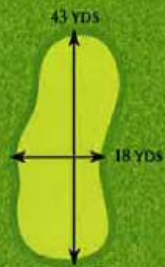

PLANNER KEY

All fairway yardages are to the centre of the green

GREEN DETAIL

Figures on green represent depth and width in yards

Slope

out of bounds

water hazard

lateral water hazard

HOLE 1

- 344 YRDS PAR 4
- 316 YRDS PAR 4
- 291 YRDS PAR 4

FRONT OF GREEN

150 YRD MARKER

GREEN DETAIL

HOLE 2

- 386 YRDS PAR 4
- 343 YRDS PAR 4
- 313 YRDS PAR 4

FRONT OF BUNKER